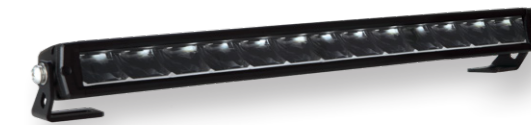

PRO+ SERIES CURVED LED-RAMP 21''

Art.nr. 401407CS

Denna böjda 21'' LED-ramp ger en mycket fin ljusbild och presterar 7500 praktiska lumen och 1 lux på 422 meter. Fullt E-godkänd med referenstal 40.

Ljuskälla: LP LED
Spänning: 9-36V DC
Teoretisk effekt: 98W
Faktisk förbrukning: 82W
Teoretisk lumen: 8800
Faktisk lumen: 7500
Kelvin: 6000 K
Ljusbild: Combo (driving)
1 lux på: 422 m
Positionsljus: Nej

IP-klass: IP68/IP69K
Anslutning: DT2
Kabellängd: 1000 mm
Material hus: Aluminium
Material lins: Polykarbonat
Arbetstemperatur: -40°C - +60°C
Mått: L520xD58xH40 mm
E-godkännande: ECE R112
Referenstal: 40
EMC: ECE R10