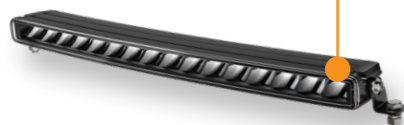

DELGADO LED-RAMP 20''

Art.nr. 402117

DELGADO är en slimmad, böjd extraljusramp. Rampen är E-godkänd och levererar hela 7670 faktiska lumen och 1 lux på 450 meter. DELGADO levererar en välkomponerad combo-ljusbild lämplig för dig som kör både på landsväg, motorväg och småvägar.

Ljuskälla: LP LED
Spänning: 9-48V DC
Teoretisk effekt: 112W
Faktisk förbrukning: 80W
Teoretisk lumen: 9600
Faktisk lumen: 7670
Kelvin: 6000 K
Ljusbild: Combo (driving)
1 lux på: 450 m
Positionsljus: Nej

IP-klass: IP67
Anslutning: DT2
Kabellängd: 800 mm
Material hus: Aluminium
Material lins: Polykarbonat
Arbetstemperatur: -40°C - +60°C
Mått: L518xD67xH33 mm
E-godkännande: ECE R112
Referenstal: 50
EMC: ECE R10