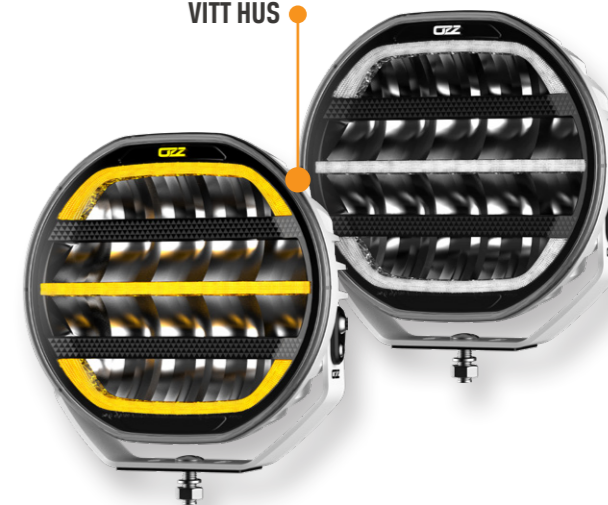

VITT HUS

OZZ

OZZ X01 P EXTRALJUS LED

Art.nr. 88105 (svart hus), 88106 (vitt hus)

Upplev kraften med OZZ X01 P som ger en fantastisk visuell effekt vid start av fordonet. Ger en innovativ och modern look. 5100 faktiska lumen och 1 lux på 475 meter. Optimal sikt på vägen med driving-ljusbilden. OZZ X01 P har även ett integrerat orange varningsljus.

Ljuskälla: P9 + HML
Spänning: 10-35V DC
Teoretisk effekt: 120W
Faktisk förbrukning: 95W
Teoretisk lumen: 8160
Faktisk lumen: 5100
Kelvin: 5000 K
Ljusbild: Combo (driving)
1 lux på: 475 m
Positionsljus: Vitt och orange (dynamiskt)

IP-klass: IP67
Anslutning: DT6
Kabellängd: 1000 mm
Material hus: Aluminium
Material lins: Polykarbonat
Arbets temperatur: -40°C - +60°C
Mått: L245xD90xH162,5 mm
E-godkännande: ECE R7, R112, R65
Referenstal: 50
EMC: ECE R10