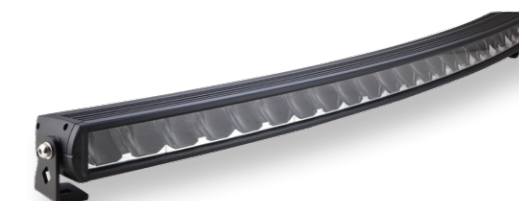

GANADOR LED-RAMP 43"

Art.nr. 402215CS

Ljuskälla: LP LED Spänning: 9-36V DC Teoretisk effekt: 330W Faktisk förbrukning: 195W Teoretisk lumen: 26 400 Faktisk lumen: 21 100 Kelvin: 6000 K Ljusbild: Combo (driving) 1 lux på: 525 m Positionsljus: Vitt och orange	IP-klass: IP68/IP69K Anslutning: DT2 Kabellängd: 500 mm Material hus: Aluminium Material lins: Polykarbonat Arbetsstemperatur: -40°C - +60°C Mått: L1100xD73xH56 mm E-godkännande: ECE R7, R112 Referenstal: 50 EMC: ECE R10

PRO+ SERIES LED-RAMP 8"

Art.nr. 400410SX

En nätt 8" LED-ramp som trots sin lilla storlek presterar 1 lux på 288 meter och 3520 faktiska lumen. Optimal för små utrymmen, montera gärna i par, exempelvis bredvid radar.

Ljuskälla: Osram LED Spänning: 9-36V DC Teoretisk effekt: 40W Faktisk förbrukning: 31,2W Teoretisk lumen: 4140 Faktisk lumen: 3520 Kelvin: 6000 K Ljusbild: Spot 1 lux på: 288 m Positionsljus: Nej	IP-klass: IP68/IP69K Anslutning: DT2 Kabellängd: 500 mm Material hus: Aluminium Material lins: Polykarbonat Arbetsstemperatur: -40°C - +60°C Mått: L201xD70xH56 mm E-godkännande: Nej Referenstal: - EMC: ECE R10

CLASSIC SERIES LED-RAMP 6"

Art.nr. 406036

Denna LED-ramp är perfekt att montera i par vid sidan om exempelvis en radar. Med en effekt på 1860 faktiska lumen och 1 lux på 210 meter ger den ett starkt och klart ljus. Rampen är E-godkänd enligt ECE R112 med referenstal 12,5.

Ljuskälla: LED Spänning: 12-36V DC Teoretisk effekt: 36W Faktisk förbrukning: 20W Teoretisk lumen: 2700 Faktisk lumen: 1860 Kelvin: 6000 K Ljusbild: Combo (driving) 1 lux på: 210 m Positionsljus: Nej	IP-klass: IP67 Anslutning: DT2 Kabellängd: 500 mm Material hus: Aluminium Material lins: Polykarbonat Arbetsstemperatur: -40°C - +80°C Mått: L158xD71xH58 mm E-godkännande: ECE R112 Referenstal: 12,5 EMC: ECE R10

SATSA PÅ ETT BRA LJUS, FÖR DIN SÄKERHET