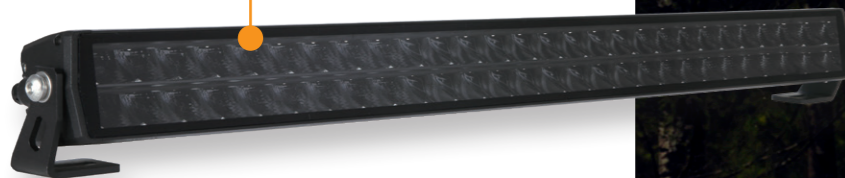

PRO+ SERIES

BOOST-FUNKTION

PRO+ SERIES LED-RAMP 30"

Art.nr. 405405S3

Denna E-godkända 30" LED-ramp kommer med en boost-funktion där det starkaste läget presterar 20 600 faktiska lumen och 1 lux på 673 meter. Det E-godkända läget presterar 10 300 praktiska lumen och 1 lux på 466 meter.

Ljuskälla: LP LED Spänning: 9-36V DC Teoretisk effekt: 270W Faktisk förbrukning: 185W (boost), 74W (R112) Teoretisk lumen: 24 300 Faktisk lumen: 20 600 (boost) 10 300 (R112) Kelvin: 6000 K Ljusbild: Combo (driving) 1 lux på: 673 m (boost), 466 m (R112) Positionsljus: Nej	IP-klass: IP68/IP69K Anslutning: DT2 Kabellängd: 500 mm Material hus: Aluminium Material lins: Polykarbonat Arbetsstemperatur: -40°C - +60°C Mått: L812xD103xH99 mm E-godkännande: ECE R112 Referenstal: 50 EMC: ECE R10