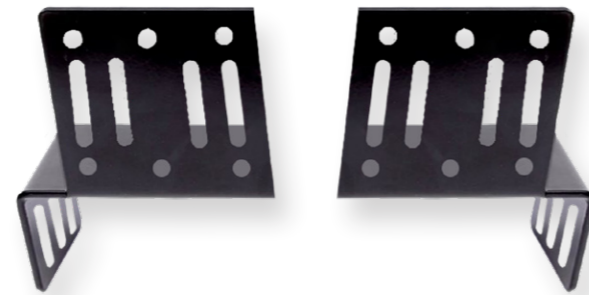

## UNIVERSELLT KROCKBALKSFÄSTE/KLÄMFÄSTE

Art.nr. 9301241312

Ett universellt krockbalksfäste som passar i princip alla personbilar och lätta transportfordon. Säljs i par och levereras med 8 st bultar M6x120 mm, brickor, låsbrickor och muttrar.