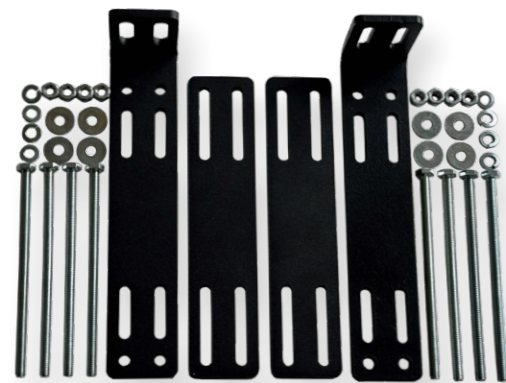

UNIVERSELLT KROCKBALKSFÄSTE/KLÄMFÄSTE

Art.nr. 9301241312

Ett universellt krockbalksfäste som passar i princip alla personbilar och lätta transportfordon. Säljs i par och levereras med 8 st bultar M6x120 mm, brickor, låsbrickor och muttrar.