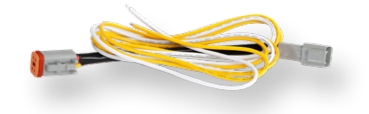

ADAPTERKABEL DT4 TILL DT2

Art.nr. 20571

20 cm, 2 ledare 1 m